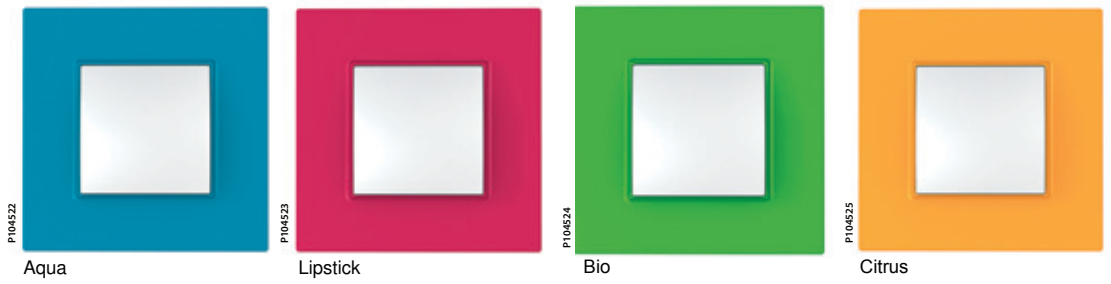

UNICA Quadro

UNICA Quadro

Quadro Metallized

Quadro Natura

Krycí rámečky - UNICA Basic,
Colors, Quadro, Plus, Allegro

P104903

Krycí rámečky - UNICA Basic, Colors, Quadro, Plus, Allegro

Quadro Pearl

Quadro Urbano

MGU270218

MGU270418

MGU270618

MGU270818

	Rámeček jednonásobný	Rámeček dvojnásobný
Quadro Urbano		
Polar	MGU270218	MGU270418
Marfil	MGU270225	MGU270425
Stone	MGU270216	MGU270416
Green	MGU270217	MGU270417
Quadro Natura		
Aqua	MGU470226	MGU470426
Lipstick	MGU470227	MGU470427
Bio	MGU470228	MGU470428
Citrus	MGU470229	MGU470429
Quadro Pearl		
Salmon	MGU470237	MGU470437
Pearl	MGU470235	MGU470435
Candy	MGU470236	MGU470436
Quadro Metallized		
Silver	MGU670255	MGU670455
Copper	MGU670256	MGU670456
Titanium	MGU670257	MGU670457

	Rámeček trojnásobný	Rámeček čtyřnásobný
Quadro Urbano		
Polar	MGU270618	MGU270818
Marfil	MGU270625	MGU270825
Stone	MGU270616	MGU270816
Green	MGU270617	MGU270817
Quadro Natura		
Aqua	MGU470626	MGU470826
Lipstick	MGU470627	MGU470827
Bio	MGU470628	MGU470828
Citrus	MGU470629	MGU470829
Quadro Pearl		
Salmon	MGU470637	MGU470837
Pearl	MGU470635	MGU470835
Candy	MGU470636	MGU470836
Quadro Metallized		
Silver	MGU670655	MGU670855
Copper	MGU670656	MGU670856
Titanium	MGU670657	MGU670857