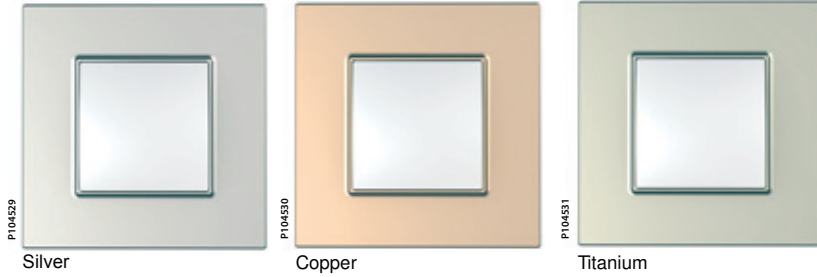

UNICA Quadro

UNICA Quadro

Quadro Metallized

Quadro Natura

Krycí rámečky - UNICA Basic,
Colors, Quadro, Plus, Allegro

P104903

Krycí rámečky - UNICA Basic, Colors, Quadro, Plus, Allegro

Quadro Pearl

Quadro Urbano

MGU270218

MGU270418

MGU270618

MGU270818

	Rámeček jednonásobný	Rámeček dvojnásobný
Quadro Urbano		
Polar	MGU270218	MGU270418
Marfil	MGU270225	MGU270425
Stone	MGU270216	MGU270416
Green	MGU270217	MGU270417
Quadro Natura		
Aqua	MGU470226	MGU470426
Lipstick	MGU470227	MGU470427
Bio	MGU470228	MGU470428
Citrus	MGU470229	MGU470429
Quadro Pearl		
Salmon	MGU470237	MGU470437
Pearl	MGU470235	MGU470435
Candy	MGU470236	MGU470436
Quadro Metallized		
Silver	MGU670255	MGU670455
Copper	MGU670256	MGU670456
Titanium	MGU670257	MGU670457

	Rámeček trojnásobný	Rámeček čtyřnásobný
Quadro Urbano		
Polar	MGU270618	MGU270818
Marfil	MGU270625	MGU270825
Stone	MGU270616	MGU270816
Green	MGU270617	MGU270817
Quadro Natura		
Aqua	MGU470626	MGU470826
Lipstick	MGU470627	MGU470827
Bio	MGU470628	MGU470828
Citrus	MGU470629	MGU470829
Quadro Pearl		
Salmon	MGU470637	MGU470837
Pearl	MGU470635	MGU470835
Candy	MGU470636	MGU470836
Quadro Metallized		
Silver	MGU670655	MGU670855
Copper	MGU670656	MGU670856
Titanium	MGU670657	MGU670857