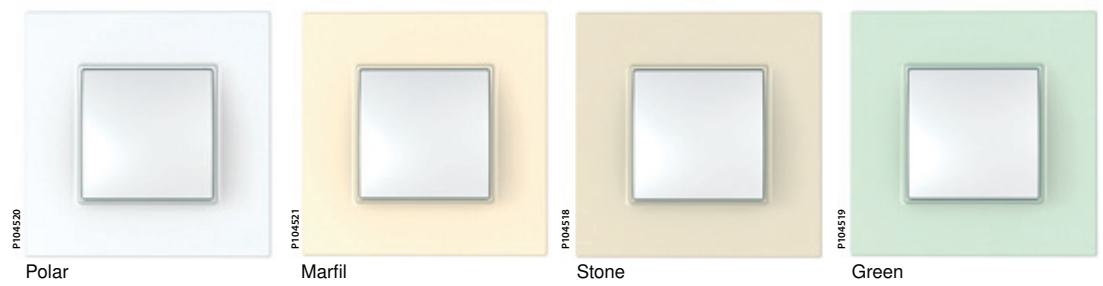

UNICA Quadro

UNICA Quadro

Quadro Metallized

Quadro Natura

Krycí rámečky - UNICA Basic,
Colors, Quadro, Plus, Allegro

P104903

Krycí rámečky - UNICA Basic, Colors, Quadro, Plus, Allegro

Quadro Pearl

Quadro Urbano

MGU270218

MGU270418

MGU270618

MGU270818

	Rámeček jednonásobný	Rámeček dvojnásobný
Quadro Urbano		
Polar	MGU270218	MGU270418
Marfil	MGU270225	MGU270425
Stone	MGU270216	MGU270416
Green	MGU270217	MGU270417
Quadro Natura		
Aqua	MGU470226	MGU470426
Lipstick	MGU470227	MGU470427
Bio	MGU470228	MGU470428
Citrus	MGU470229	MGU470429
Quadro Pearl		
Salmon	MGU470237	MGU470437
Pearl	MGU470235	MGU470435
Candy	MGU470236	MGU470436
Quadro Metallized		
Silver	MGU670255	MGU670455
Copper	MGU670256	MGU670456
Titanium	MGU670257	MGU670457

	Rámeček trojnásobný	Rámeček čtyřnásobný
Quadro Urbano		
Polar	MGU270618	MGU270818
Marfil	MGU270625	MGU270825
Stone	MGU270616	MGU270816
Green	MGU270617	MGU270817
Quadro Natura		
Aqua	MGU470626	MGU470826
Lipstick	MGU470627	MGU470827
Bio	MGU470628	MGU470828
Citrus	MGU470629	MGU470829
Quadro Pearl		
Salmon	MGU470637	MGU470837
Pearl	MGU470635	MGU470835
Candy	MGU470636	MGU470836
Quadro Metallized		
Silver	MGU670655	MGU670855
Copper	MGU670656	MGU670856
Titanium	MGU670657	MGU670857