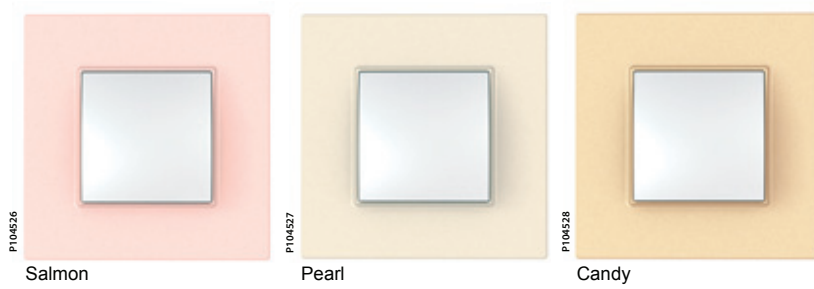

UNICA Quadro

UNICA Quadro

Quadro Metallized

Quadro Natura

Krycí rámečky - UNICA Basic,
Colors, Quadro, Plus, Allegro

P104903

Krycí rámečky - UNICA Basic, Colors, Quadro, Plus, Allegro

Quadro Pearl

Quadro Urbano

MGU270218

MGU270418

MGU270618

MGU270818

	Rámeček jednonásobný	Rámeček dvojnásobný
Quadro Urbano		
Polar	MGU270218	MGU270418
Marfil	MGU270225	MGU270425
Stone	MGU270216	MGU270416
Green	MGU270217	MGU270417
Quadro Natura		
Aqua	MGU470226	MGU470426
Lipstick	MGU470227	MGU470427
Bio	MGU470228	MGU470428
Citrus	MGU470229	MGU470429
Quadro Pearl		
Salmon	MGU470237	MGU470437
Pearl	MGU470235	MGU470435
Candy	MGU470236	MGU470436
Quadro Metallized		
Silver	MGU670255	MGU670455
Copper	MGU670256	MGU670456
Titanium	MGU670257	MGU670457

	Rámeček trojnásobný	Rámeček čtyřnásobný
Quadro Urbano		
Polar	MGU270618	MGU270818
Marfil	MGU270625	MGU270825
Stone	MGU270616	MGU270816
Green	MGU270617	MGU270817
Quadro Natura		
Aqua	MGU470626	MGU470826
Lipstick	MGU470627	MGU470827
Bio	MGU470628	MGU470828
Citrus	MGU470629	MGU470829
Quadro Pearl		
Salmon	MGU470637	MGU470837
Pearl	MGU470635	MGU470835
Candy	MGU470636	MGU470836
Quadro Metallized		
Silver	MGU670655	MGU670855
Copper	MGU670656	MGU670856
Titanium	MGU670657	MGU670857